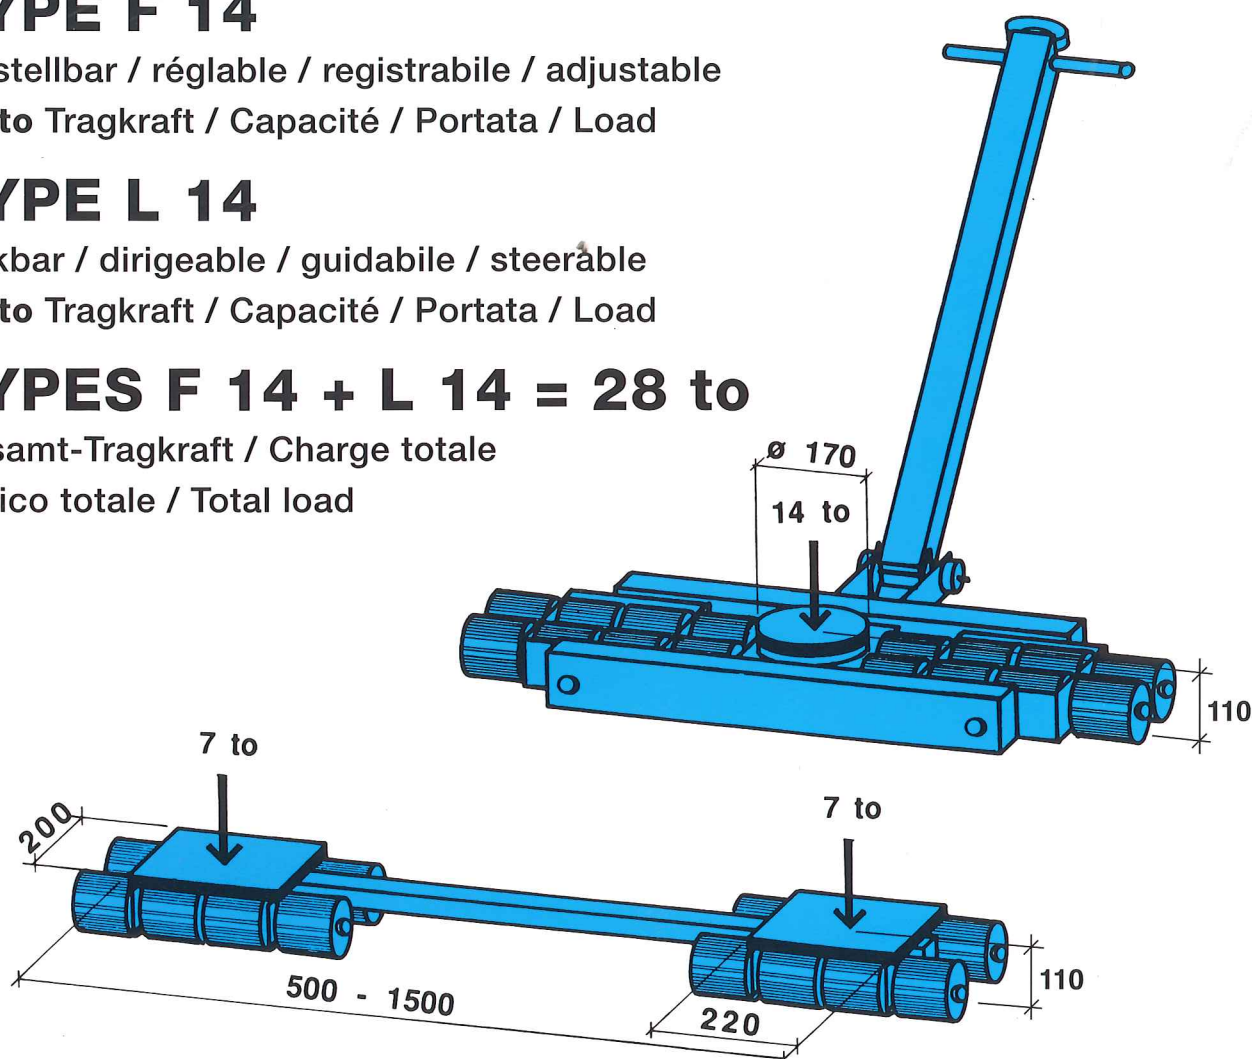

## TYPE F 14

verstellbar / réglable / registrabile / adjustable

14 to Tragkraft / Capacité / Portata / Load

## TYPE L 14

lenkbar / dirigeable / guidabile / steerable

14 to Tragkraft / Capacité / Portata / Load

## TYPES F 14 + L 14 = 28 to

Gesamt-Tragkraft / Charge totale

Carico totale / Total load

Prompter Reparatur- und Unterhalts-Service seit über 30 Jahren – Fabrikation und Verkauf